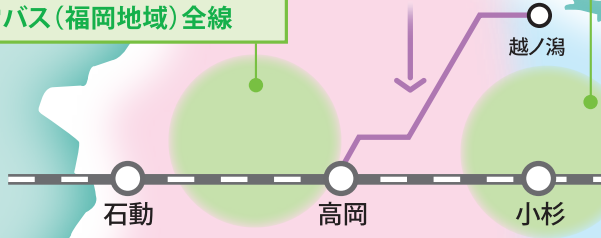

TOYAMA NO MYCAR WEEK 2024

利用可能路線

射水市コミュニティバス(きときとバス)

のるーと射水(3/25~27に限り利用可能)

高岡市公営バス(福岡地域)全線

万葉線

加越能バス

南砺市営バス(なんバス)全線

あいの風とやま鉄道

富山地方鉄道

(鉄道・市内電車・路線バス全線)

越中宮崎

入善

黒部
電鉄黒部

新黒部

新魚津

魚津

電鉄魚津

宇奈月温泉

あさひまちバス全線

入善町営バス(のらんマイ・カー)

黒部市内路線バス全線

魚津市民バス全線

滑川市コミュニティバス(のる may car)全線