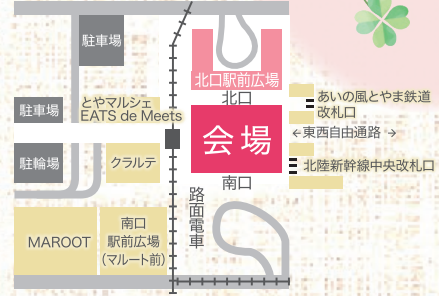

各店舗 商品が
売り切れ次第終了。

出店店舗の最新情報は
オンラインTaktで公開！

場所 富山駅南北自由通路
北口駅前広場

時間 11:00~17:30

MIRAI から
キッチンカーへ給電！
水素の化学反応を使い
「走る電源」MIRAIがやってくる！

My route by KINTO 活用トーク

富山の移動
手段の検索や、
予約・支払いが
スマートに！

とっても便利なmyrouteアプリの
賢い使い方を伝授してもらおう！

MC: 青木栄美子さん

ゲスト: とやまる子さん

富山のグルメや
観光情報も
バッチリです！

富山県の海から
やってきました！

イカのみっちゃん

ホテルイカのみっちゃんの
ステージを応援すると
バルーンが貰えるかも！？

C+walkT / WHILL (ウィル) 体験試乗コーナー

歩くように動ける3輪BEV
C+walkTを体験できる！

1人用立ち乗りEV
C+walkT

※身長・体重制限あり。
(身長140cm以上 体重100kg以内)
※飲酒されている方は体験できません。
※10m×10m程度の試乗となります。
※雨天中止。

自転車でも
バイクでもない、
あなたのための
新しい移動手段

次世代電動車いす

みんな集まれ～kidsコーナー

安全に遊べるキッズコーナーで楽しく遊ぼう！

無料でご自由に利用いただけます。

●11:00~17:30

11:00-17:30

- MIRAIからキッチンカーへ給電!
- C+walkT / WHILL(ウィル)体験試乗コーナー
- みんな集まれ~ kidsコーナー
- 鉄道グッズ販売

MIRAI からキッチンカーへ給電!

水素の化学反応を使い「走る電源」MIRAIがやってくる!

スマホなどの充電も出来ます!ぜひご利用ください!

＊ステージタイムテーブル

11:00~	オープニングトーク&G.O.Wミニダンスショー
12:15~	●myrouteフェスタ ●つながるWeekend+ イベントコンテンツの紹介
13:15~	イカのみっちゃん
14:15~	myrouteアプリ活用法トークショー
15:15~	ミスターポー
16:00~	ビンゴ大会